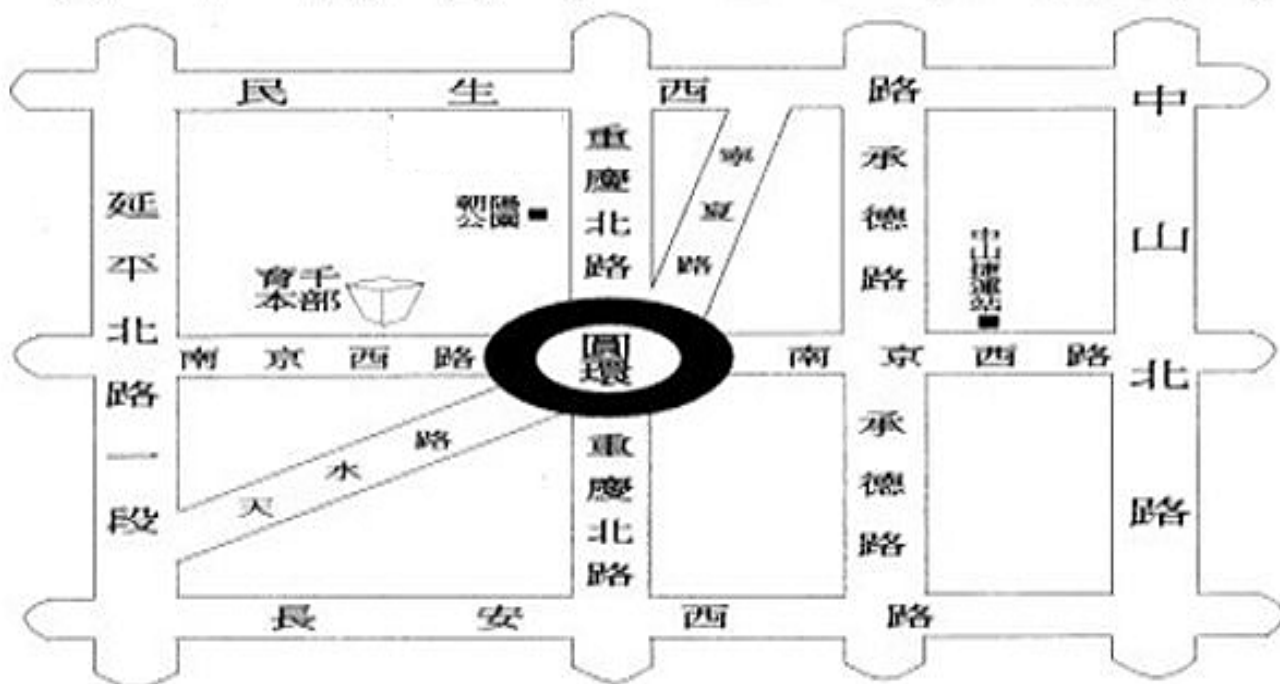

# 育千補習班地理位置圖

## 聯營公車站牌

- 南京西路口站：  
 (三重客運) 704..811..636..639..641  
 (聯營公車) 9..274..206..255..613..508..669..63
- 南京西路口圓環站：  
 (聯營公車) 南京幹線 :228..282..622..288..306..52..12..2  
 (指南客運) 1..5..660  
 (首都客運) 539..棕 9..紅 32..518
- 天水站：  
 (指南客運) 動物園→淡海..指南宮→淡海..深坑→圓環  
 (聯營公車) 302..52..613..201
- 圓環站：  
 (國光客運) 三重→基隆  
 (指南客運) 淡海→動物園..淡海→指南宮..台北→五股  
 (聯營公車) 重慶幹線 ..250..255..215..304..223..601..622..47..42..52..12..21  
 (三重客運) 樹林→北門..公西→北門..觀音山→北門..八里→北門..泰山→北門  
 (汎航通運) 林口長庚→台北火車站
- 捷運:中山站 2 號出口右轉 .. 雙連捷運站往重慶北路方向直走